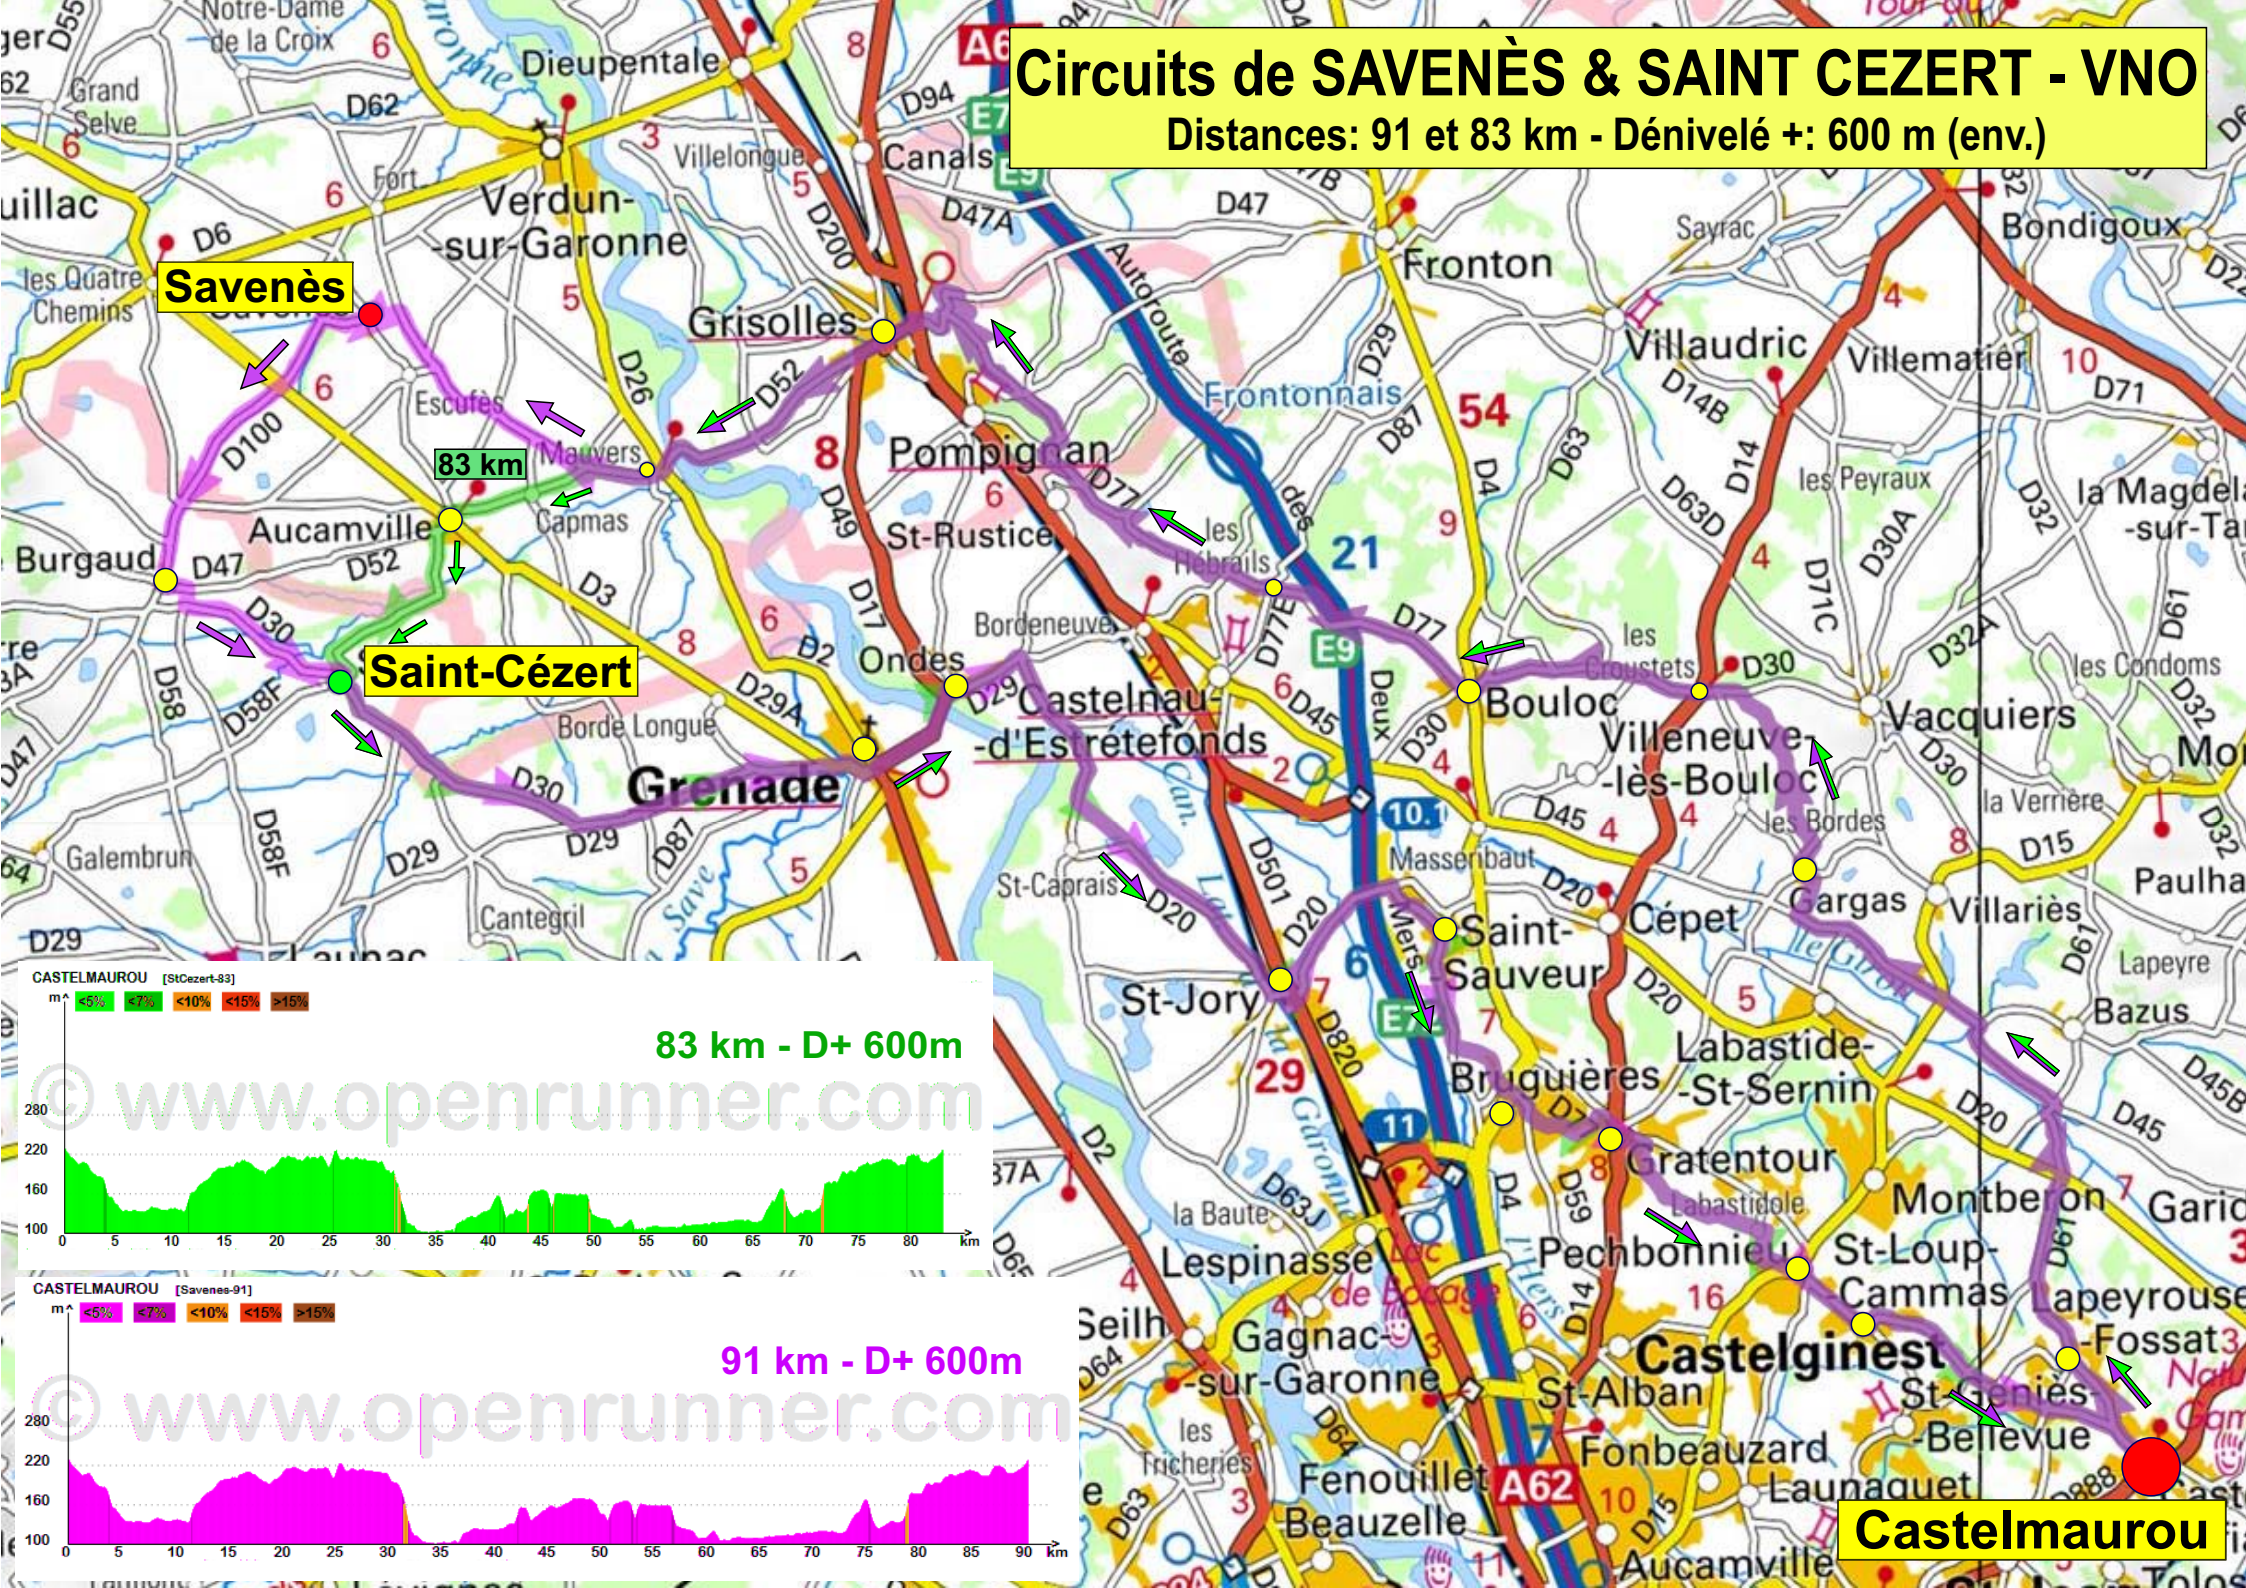

Circuits de SAVENÈS & SAINT CEZERT - VNO

Distances: 91 et 83 km - Dénivelé +: 600 m (env.)

Savenès

Saint-Cézeret

Castelmaurou